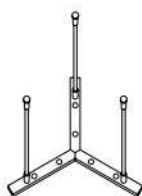

## Soundflat Mono Accessori

Installazione

---

soffitto

pendinato

Installazione pendinatura a soffitto in orizzontale  
Installation horizontally hung from the ceiling

---

Telaio + kit cavi per  $\varnothing$  60 cm;  
Pannello tondo 60 cm