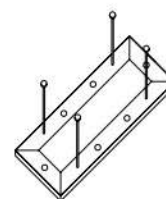

## Soundflat Mono Accessories

ENG

Installation

---

ceiling

hung

Kit fissaggio a bilanciere per pannello doppio;  
Pannello quadrato doppio 59 x 118 cm

Rocker arm fixing kit for double panel;  
Square double panel 59 x 118 cm