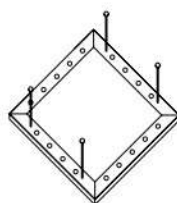

Kit fissaggio a bilanciere per pannello quadruplo;
Pannello quadrato quadruplo 118 x 118 cm

Rocker arm fixing kit for quadruple panel;
Square quadruple panel 118 x 118 cm

cod. TENS0161818